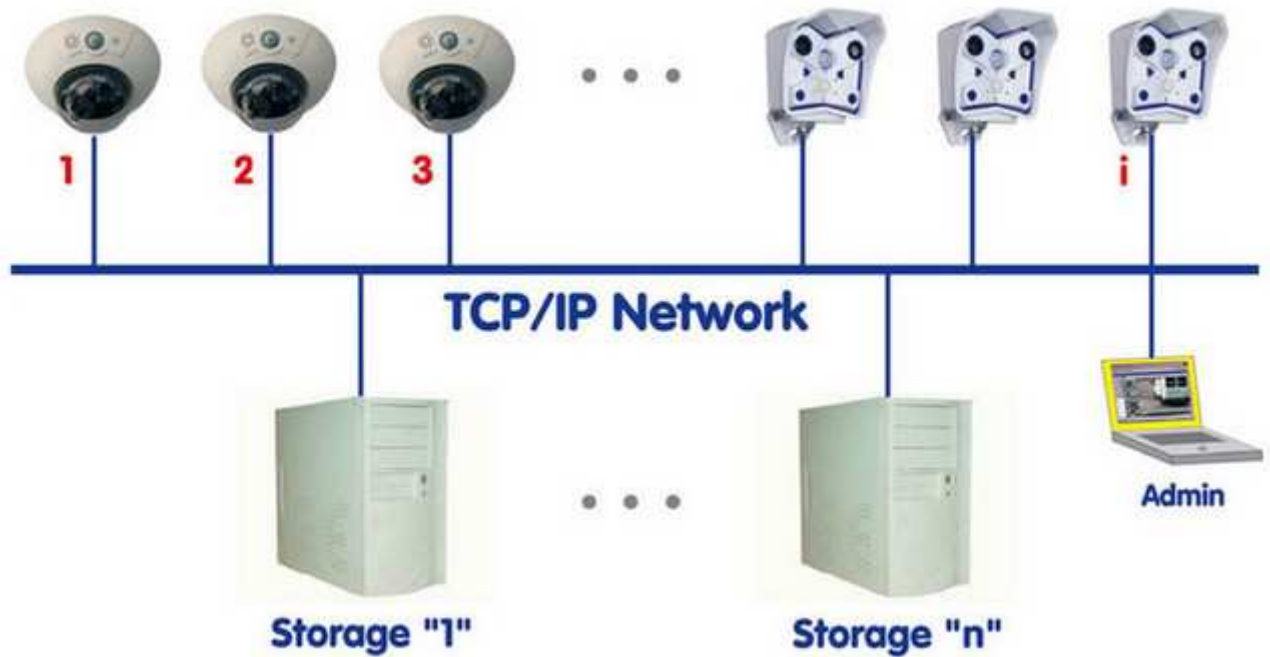

Escalabilidad ilimitada y alto retorno de la inversión

La arquitectura del sistema MOBOTIX permite a los usuarios añadir cámaras y dispositivos de almacenamiento en cualquier momento, inclusive en funcionamiento. También es posible cambiar la resolución o el tamaño de la memoria cíclica de almacenamiento de forma individual para cada cámara mientras el sistema está funcionando. Esto asegura una rentabilidad de la inversión a largo plazo.

Funciones adicionales y otros extras incluidos

Están incluidos soporte de audio, lente, soporte de pared, carcasa impermeable (-30° a +60°C); para ciertos modelos están disponibles micrófono y auriculares.