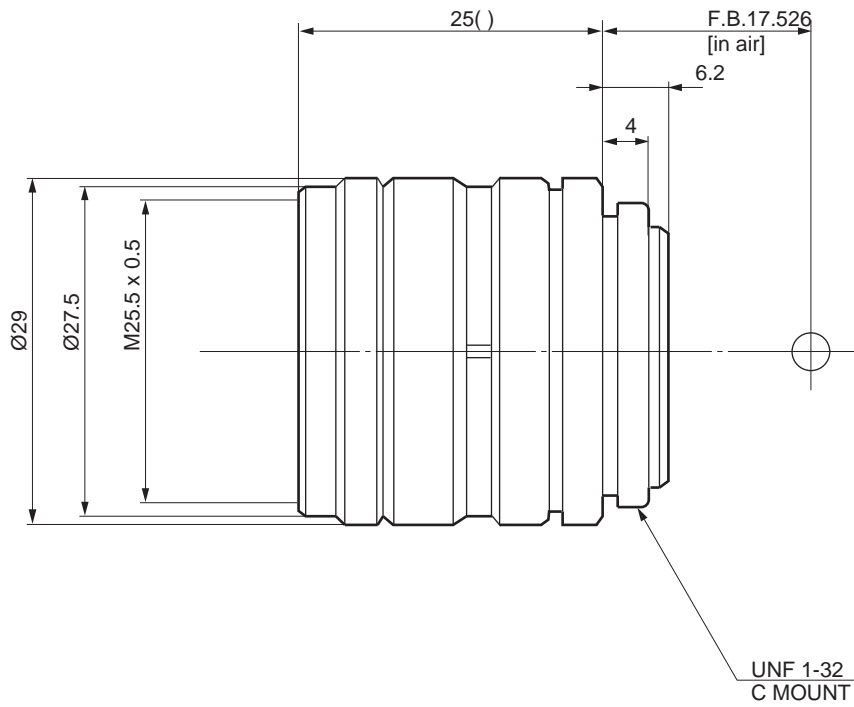

SONY

Category : C Mount Lens

Model Name : VCL-16Y-M

Item : Dimensions

(unit : mm)