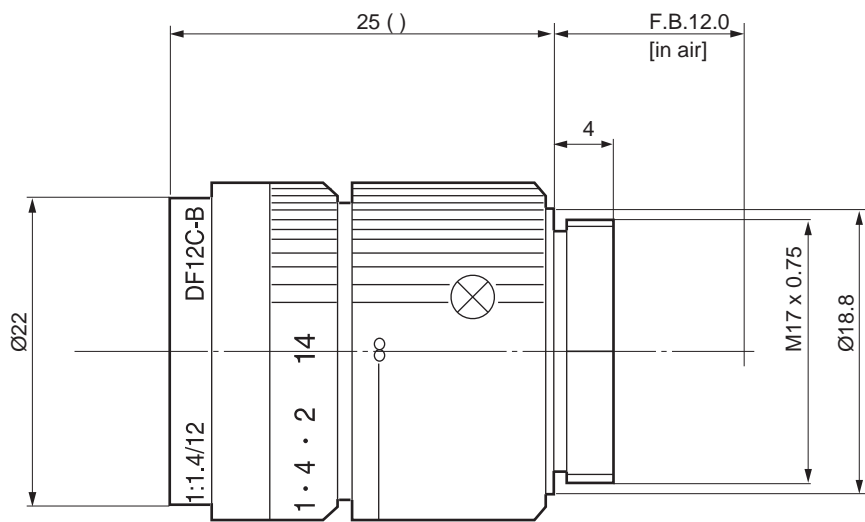

SONY

Category : NF Mount Lens	Model Name : VCL-12SXM
Item : Dimensions	

(unit : mm)