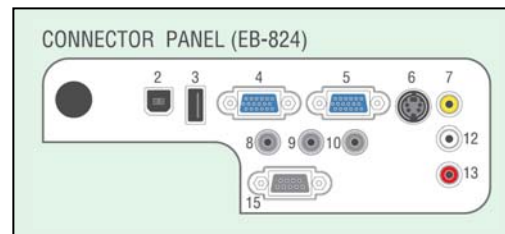

Tabla Comparativa proyectores EPSON serie EB8XX

	EB-84	EB-85	EB-825	EB-826W	EB-824
Lúmenes	2600	2600	3000	2500	3000
Resolución	XGA	XGA	XGA	WXGA	XGA
Monitor Out	Si	Si	Si	Si	No
Audio Out	Si	Si	Si	Si	No
RJ-45	IM-M	IM-L1	IM-L1	IM-L1	No
Wi-Fi	No	Opcional	Opcional	Opcional	No
Funciones LAN	Monitorización	Monitorización NS Connection No Vídeo No Pictor (Win. Vista) Segur. Wi-Fi Wep, Wpa	Monitorización NS Connection No Vídeo No Pictor (Win. Vista) Segur. Wi-Fi Wep, Wpa	Monitorización NS Connection No Vídeo No Pictor (Win. Vista) Segur. Wi-Fi Wep, Wpa	---
USB-A	No	Si	Si	Si	Si
Funciones USB-A	---	Slide Show Quick Wireless Setup	Slide Show Quick Wireless Setup	Slide Show Quick Wireless Setup	Slide Show
USB-B	Si	Si	Si	Si	Si
Funciones USB-B	USB Display (2 en 1) Mouse Teclado Control	USB Display (2 en 1) Mouse Teclado Control	USB Display (2 en 1) Mouse Teclado Control	USB Display (2 en 1) Mouse Teclado Control	USB Display (2 en 1) Mouse Teclado Control
Cámara de documentos	No	Opcional	Opcional	Opcional	Opcional
Quick Wireless Key	No	Opcional	Opcional	Opcional	No

CONNECTOR PANEL	
1	LAN Port
2	USB(Type B) Port
3	USB(Type A) Port
4	Computer 2 Input Port
5	Computer 1 Input Port
6	S-Video Input Port
7	Video Input Port
8	Mic Input Port
9	Audio Input 2 Port
10	Audio Input 1 Port
11	Audio Out Port
12	Audio-L Input Port
13	Audio-R Input Port
14	Monitor Out Port
15	RS-232C Port