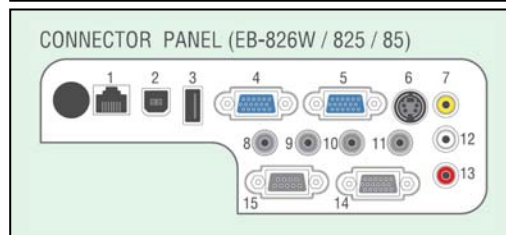

Tabla Comparativa proyectores EPSON serie EB8XX

	EB-84	EB-85	EB-825	EB-826W	EB-824
Lúmenes	2600	2600	3000	2500	3000
Resolución	XGA	XGA	XGA	WXGA	XGA
Monitor Out	Si	Si	Si	Si	No
Audio Out	Si	Si	Si	Si	No
RJ-45	IM-M	IM-L1	IM-L1	IM-L1	No
Wi-Fi	No	Opcional	Opcional	Opcional	No
Funciones LAN	Monitorización	Monitorización NS Connection No Vídeo No Pictor (Win. Vista) Segur. Wi-Fi Wep, Wpa	Monitorización NS Connection No Vídeo No Pictor (Win. Vista) Segur. Wi-Fi Wep, Wpa	Monitorización NS Connection No Vídeo No Pictor (Win. Vista) Segur. Wi-Fi Wep, Wpa	---
USB-A	No	Si	Si	Si	Si
Funciones USB-A	---	Slide Show Quick Wireless Setup	Slide Show Quick Wireless Setup	Slide Show Quick Wireless Setup	Slide Show
USB-B	Si	Si	Si	Si	Si
Funciones USB-B	USB Display (2 en 1) Mouse Teclado Control	USB Display (2 en 1) Mouse Teclado Control	USB Display (2 en 1) Mouse Teclado Control	USB Display (2 en 1) Mouse Teclado Control	USB Display (2 en 1) Mouse Teclado Control
Cámara de documentos	No	Opcional	Opcional	Opcional	Opcional
Quick Wireless Key	No	Opcional	Opcional	Opcional	No

CONNECTOR PANEL	
1	LAN Port
2	USB(Type B) Port
3	USB(Type A) Port
4	Computer 2 Input Port
5	Computer 1 Input Port
6	S-Video Input Port
7	Video Input Port
8	Mic Input Port
9	Audio Input 2 Port
10	Audio Input 1 Port
11	Audio Out Port
12	Audio-L Input Port
13	Audio-R Input Port
14	Monitor Out Port
15	RS-232C Port