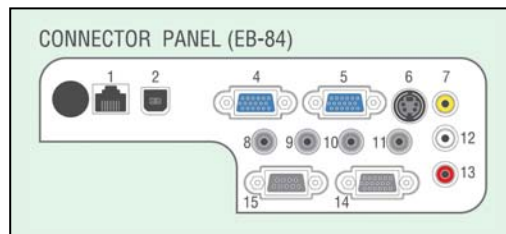

Tabla Comparativa proyectores EPSON serie EB8XX

	EB-84	EB-85	EB-825	EB-826W	EB-824
Lúmenes	2600	2600	3000	2500	3000
Resolución	XGA	XGA	XGA	WXGA	XGA
Monitor Out	Si	Si	Si	Si	No
Audio Out	Si	Si	Si	Si	No
RJ-45	IM-M	IM-L1	IM-L1	IM-L1	No
Wi-Fi	No	Opcional	Opcional	Opcional	No
Funciones LAN	Monitorización	Monitorización NS Connection No Vídeo No Pictor (Win. Vista) Segur. Wi-Fi Wep, Wpa	Monitorización NS Connection No Vídeo No Pictor (Win. Vista) Segur. Wi-Fi Wep, Wpa	Monitorización NS Connection No Vídeo No Pictor (Win. Vista) Segur. Wi-Fi Wep, Wpa	---
USB-A	No	Si	Si	Si	Si
Funciones USB-A	---	Slide Show Quick Wireless Setup	Slide Show Quick Wireless Setup	Slide Show Quick Wireless Setup	Slide Show
USB-B	Si	Si	Si	Si	Si
Funciones USB-B	USB Display (2 en 1) Mouse Teclado Control	USB Display (2 en 1) Mouse Teclado Control	USB Display (2 en 1) Mouse Teclado Control	USB Display (2 en 1) Mouse Teclado Control	USB Display (2 en 1) Mouse Teclado Control
Cámara de documentos	No	Opcional	Opcional	Opcional	Opcional
Quick Wireless Key	No	Opcional	Opcional	Opcional	No

CONNECTOR PANEL	
1	LAN Port
2	USB(Type B) Port
3	USB(Type A) Port
4	Computer 2 Input Port
5	Computer 1 Input Port
6	S-Video Input Port
7	Video Input Port
8	Mic Input Port
9	Audio Input 2 Port
10	Audio Input 1 Port
11	Audio Out Port
12	Audio-L Input Port
13	Audio-R Input Port
14	Monitor Out Port
15	RS-232C Port